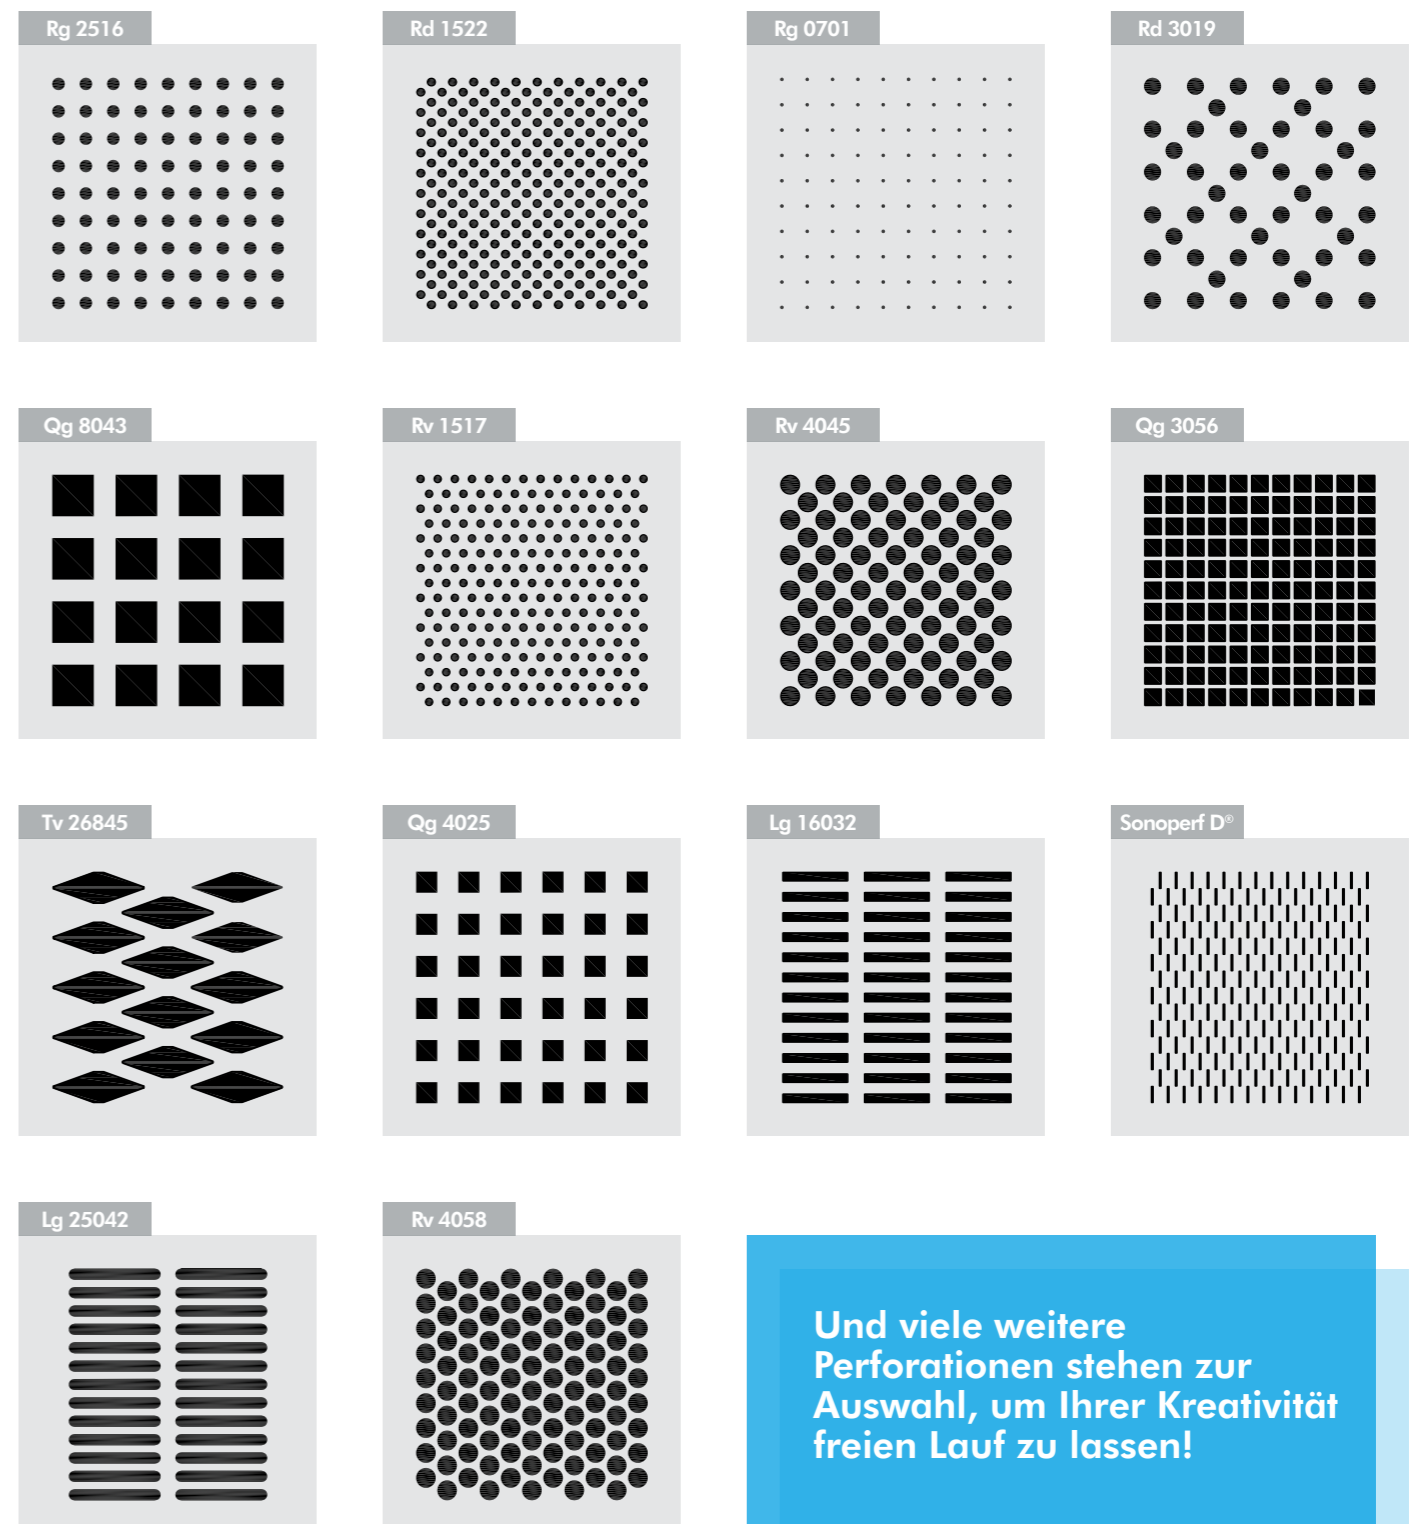

Und viele weitere Perforationen stehen zur Auswahl, um Ihrer Kreativität freien Lauf zu lassen!