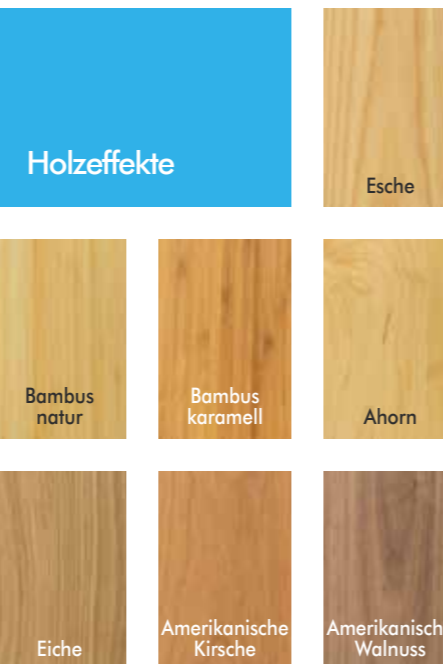

Holzeffekte

5020