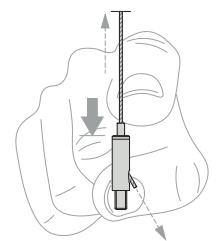

METAL Sonic Element, 90° edge

METAL Sonic Element, 50° edge

METAL Sonic Element, 20x20mm edge

Hanging Wire Kit

[Previous page] METAL Sonic Element, 90° edge (Community Room, Penzlin, Germany, © Bernd Gallandi)